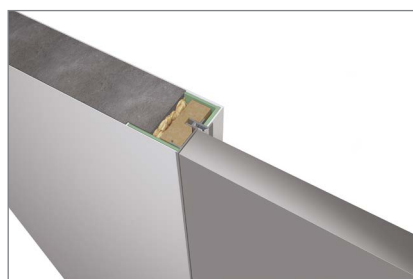

# KONSTRUKCE KŘÍDLA AG

Konstrukce křídla je vyrobena z hliníkového profilu s jednou výplní (6 mm)

Tloušťka křídla - 44 mm.

Kování:

- Vnější panty Aldeghi Luigi.
- Kl ky 360PL (Pro 6AG/7AG dle výběru)

DOSTUPNÉ ZÁRUBNĚ:

Obložková zárubeň MONOBLOK  
(Obložka 60 mm nebo 80 mm)

INVISIBLE / INVISIBLE INFINITY (4)

SLIM (27)

Hliníková zárubeň IntegrAl - obložka  
Flat (70)

Hliníková zárubeň IntegrAl - obložka  
Volume (70)

Hliníková zárubeň IntegrAl - obložka  
Figured (115)