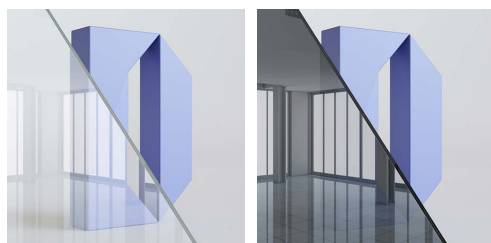

# MOŽNOSTI VÝPLNĚ

BEZPEČNOSTNÍ SKLO TRIPLEX 6 mm

White

Black

Zrcadlo

Transparent

Toned

Matt