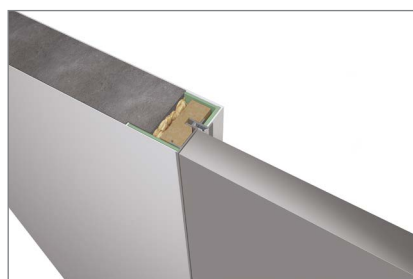

INVISIBLE / INVISIBLE INFINITY (4)