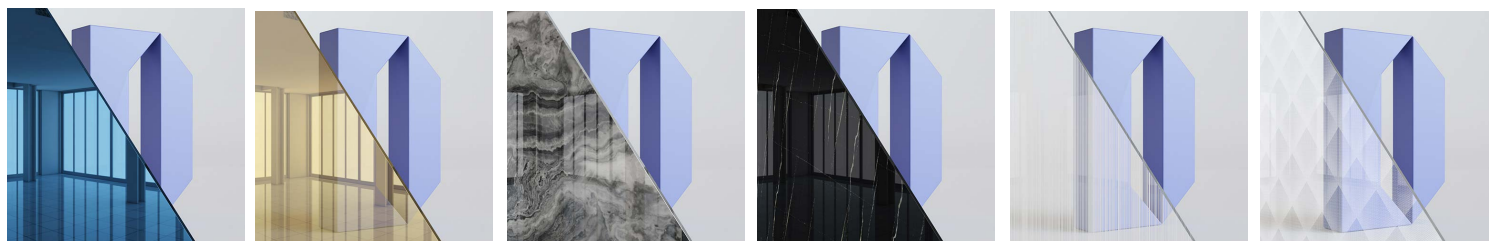

Zrcadlo Blue

Zrcadlo Gold (Gesella)

Atrium Silver

Nero Marble

Stripe pattern

Grad