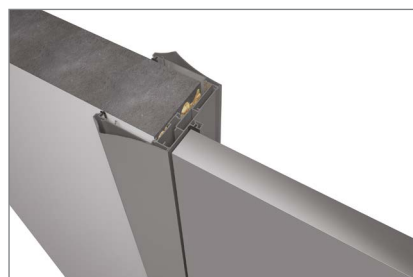

Hliníková zárubeň IntegrAl - obložka
Figured (115)