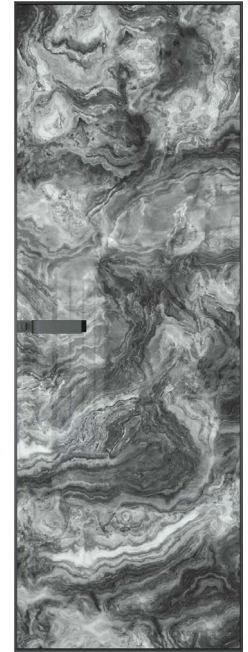

1AGN

1AGN

1AGN

Sklo	Zrcadlo Gray	Zrcadlo Bronze	Loran Gold Pattern
Profil	Gray Night	Deore	Champagne
Systémy otevírání	Penal, Coupe, Magic Uniq	Penal, Coupe, Magic Uniq	Penal, Coupe, Magic Uniq

BARVY PROFILŮ:

-  White matt
RAL9003
-  Silver
-  Nickell matt
-  Champagne
-  Gold
-  Bronze
-  Deore
-  Gray night
-  Black matt
RAL9005

1AGN

1AGN

1AGN

Sklo

-  White Lacobel
-  Black Lacobel
-  Zrcadlo
-  Zrcadlo Gray
-  Zrcadlo Bronze
-  Loran Gold
-  Zrcadlo Blue
-  Zrcadlo Gold
-  Atrium Silver
-  Nero Marble
-  Stripe
-  Grad
-  Planibel
transparent
-  Planibel
Graphit
-  Nefi White Silver
-  Nefi Black Silver
-  Nefi Black Gold