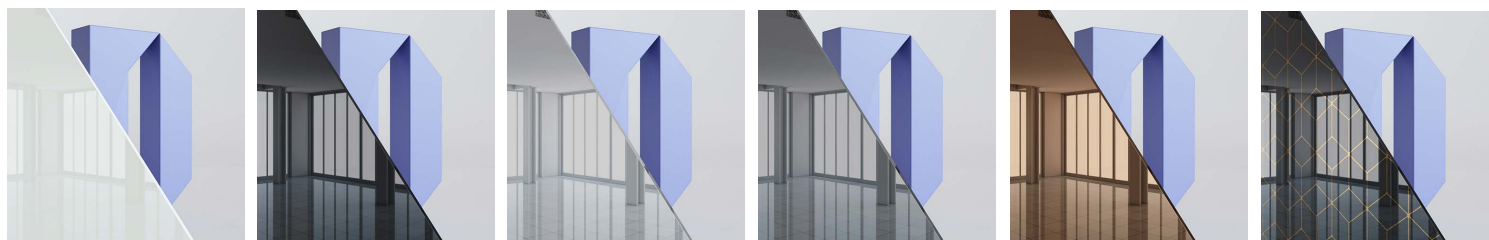

AGN

Dveře AGN jsou uměleckým dílem a sofistikovaností. Ve vnitřním prostoru jsou AGN více než jen funkčním prvkem, doplňují a navíc tvoří estetický celek interiéru.

Model 1AGN se světlíkem, Profil - Silver.
Sklo 4 mm - Atrium Silver.
Zárubeň - INVISIBLE
Kličky - Model 612 v barvě křídla.
Skruté panty

Gray night

Black matt
RAL9005

DOSTUPNÉ VÝPLNĚ

Kalené sklo 4 mm

White Lacobel

Black Lacobel

Zrcadlo

Zrcadlo Gray