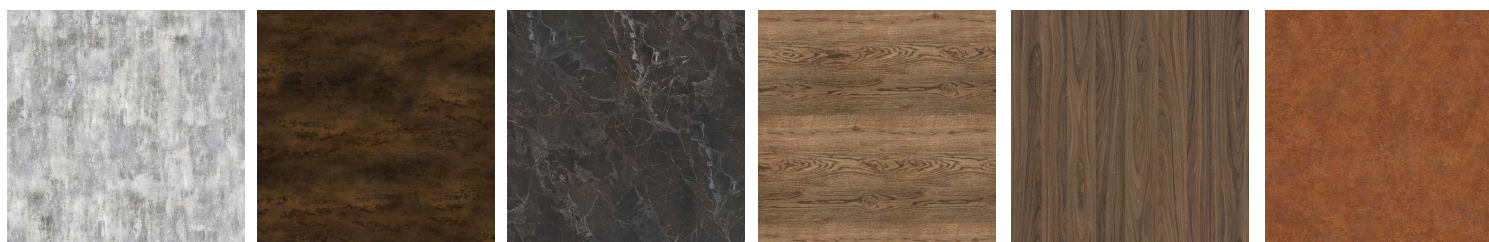

Planibel Transparent

Planibel Graphit

Nefi White Silver
pattern

Nefi Black Silver
pattern

Nefi Black Gold
pattern

KOMPOZITNÍ HLINÍKOVÉ PANELE 4 mm

Concrete

Bronze