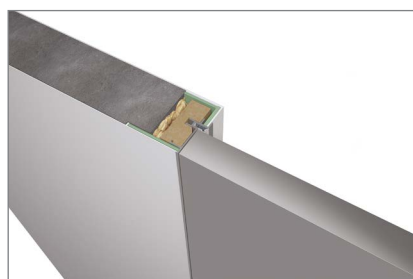

Marble

Walnut

Ash mountain

Rust

KONSTRUKCE KŘÍDLA AGN

Konstrukce je tvořena hliníkovým rámem s dvojitým záklopem o tloušťce 4 mm.

Tloušťka křídla - 44 mm

Dostupné kování:

-Vodorovný zámek VITRA AGB

-Skruté panty Eclipse 2.0 AGB

-Kličky 612 (v barvě profilu)

DOSTUPNÉ ZÁRUBNĚ:

Obložková zárubeň MONOBLOK
(Obložka 60 mm nebo 80 mm)

INVISIBLE / INVISIBLE INFINITY (4)

SLIM (27)

Hliníková zárubeň IntegrAl - obložka
Flat (70)

Hliníková zárubeň IntegrAl - obložka
Volume (70)

Hliníková zárubeň IntegrAl - obložka
Figured (115)

1AGN

1AGN

1AGN

Sklo	White Lacobel	Black Lacobel	Zrcadlo
Profil	White Matt RAL9003	Gray Night	Silver
Systémy otevírání	Penal, Coupe, Magic Uniq	Penal, Coupe, Magic Uniq	Penal, Coupe, Magic Uniq