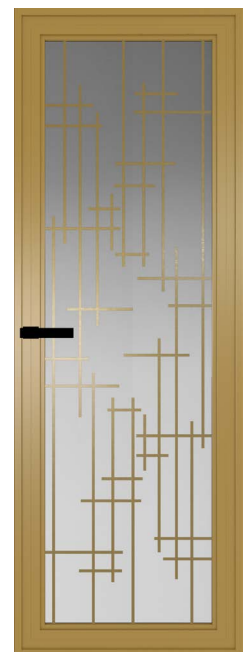

1AGP

Matt
Vzor 6

Gold

Penal, Coupe,
Magic Uniq