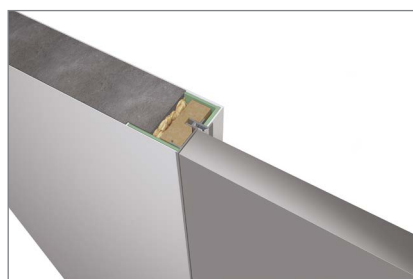

Vzor 2

Vzor 3

Vzor 4

Vzor 5

Vzor 6

KONSTRUKCE KŘÍDLA AGP

Konstrukce křídla je vyrobena z hliníkového profilu s jednou výplní (6 mm)

Tloušťka křídla - 44 mm.

Kování:

- Skryté panty AGB Eclipse 2.0
- Kliky dle výběru

DOSTUPNÉ ZÁRUBNĚ:

Obložková zárubeň MONOBLOK
(Obložka 60 mm nebo 80 mm)

INVISIBLE / INVISIBLE INFINITY (4)

SLIM (27)

Hliníková zárubeň IntegrAl - obložka
Flat (70)

Hliníková zárubeň IntegrAl - obložka
Volume (70)

Hliníková zárubeň IntegrAl - obložka
Figured (115)

1AGP

2AGP

1AGP

2AGP

3AGP

Sklo	Transparent	Transparent	Transparent
Profil	Black Matt RAL9005	Black Matt RAL9005	Black Matt RAL9005
Systémy otevírání	Penal, Coupe, Magic Uniq	Penal, Coupe, Magic Uniq	Penal, Coupe, Magic Uniq