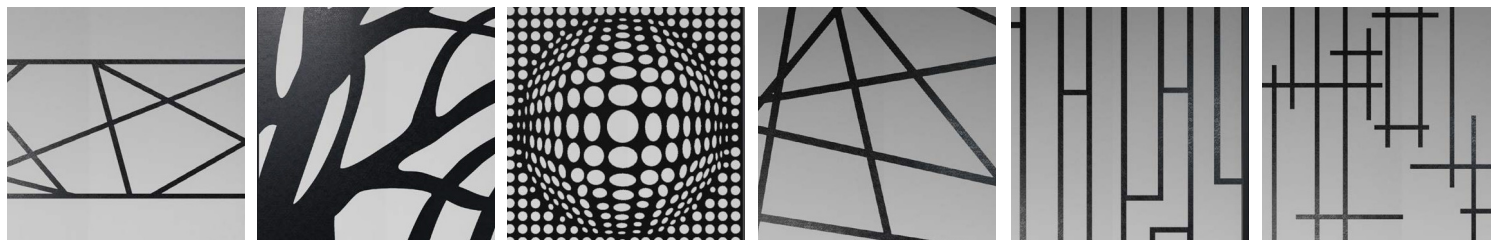

HLINÍKOVÝ PANEL

V BARVĚ PROFILU / PRO 1AGP

Vzor 1

Vzor 2

Vzor 3

Vzor 4

Vzor 5

Vzor 6