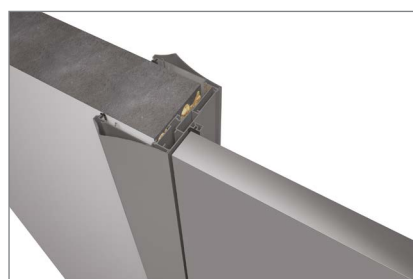

Hliníková zárubeň IntegrAl - obložka
Figured (115)