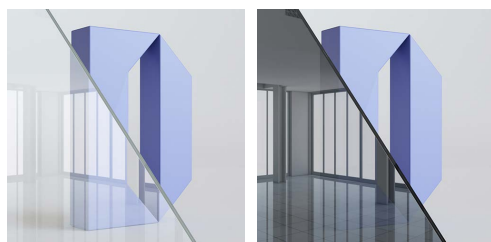

Comfort Neutral

Comfort Gray