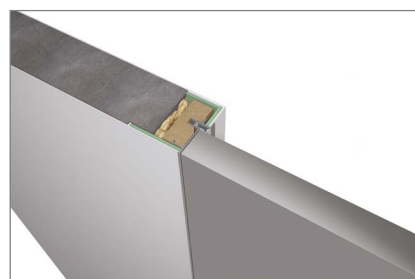

AV

Hliníkové interiérové dveře AV vám umožní sladit hliníkový profil s různými typy skel díky rozsáhlé nabídce designu. Celkový design dveří působí lehce díky úzkému profilu pro jedno sklo. Ke každému stylu lze sladit řešení, které podtrhne koncept vašeho interiéru. Tento model se vyznačuje zkosným profilem do tvaru V.

Comfort Neutral

Comfort Gray

KONSTRUKCE KŘÍDLA AV

Konstrukce křídla je vyrobena z hliníkového profilu s jednou výplní (6 mm)

Tloušťka křídla - 44 mm.

Kování:

- Vodorovný zámek VITRA AGB.

- Kliky model 355, vnější panty Aldeghi Luigi (v barvě profilu)

DOSTUPNÉ ZÁRUBNĚ:

Obložková zárubeň MONOBLOK
(Obložka 60 mm nebo 80 mm)

INVISIBLE / INVISIBLE INFINITY (4)

SLIM (27)

Hliníková zárubeň IntegrAl - obložka
Flat (70)

Hliníková zárubeň IntegrAl - obložka
Volume (70)

Hliníková zárubeň IntegrAl - obložka
Figured (115)

1AV

1AV

SVĚTLÍK

Sklo	Zrcadlo	Matt	Matt
Profil	Gray Night	Silver	Silver
Systémy otevírání	Penal, Coupe, Magic Uniq	Penal, Coupe, Magic Uniq	-

1AV

1AV

1AV