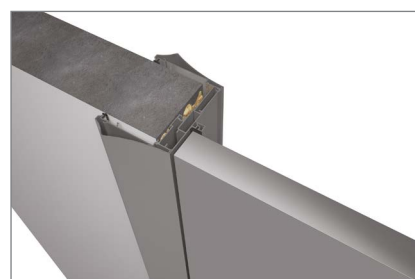

Comfort Neutral

Comfort Gray

KONSTRUKCE KŘÍDLA AV

Konstrukce křídla je vyrobena z hliníkového profilu s jednou výplní (6 mm)

Tloušťka křídla - 44 mm.

Kování:

- Vodorovný zámek VITRA AGB.

- Kliky model 355, vnější panty Aldeghi Luigi (v barvě profilu)

DOSTUPNÉ ZÁRUBNĚ:

Obložková zárubeň MONOBLOK
(Obložka 60 mm nebo 80 mm)

INVISIBLE / INVISIBLE INFINITY (4)

SLIM (27)

Hliníková zárubeň IntegrAl - obložka
Flat (70)

Hliníková zárubeň IntegrAl - obložka
Volume (70)