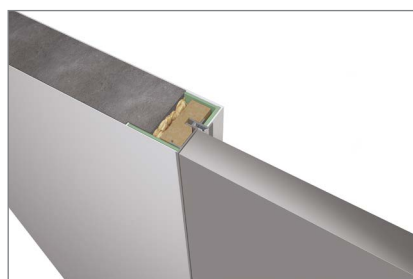

# KONSTRUKCE KŘÍDLA AX

Konstrukce křídla je vyrobena z hliníkového profilu s jednou výplní (6 mm)

Tloušťka křídla - 44 mm.

Kování:

- Vodorovný zámek VITRA AGB.
- Kl ky model 355, vnější panty Aldeghi Luigi (v barvě profilu)

DOSTUPNÉ ZÁRUBNĚ:

Obložková zárubeň MONOBLOK  
(Obložka 60 mm nebo 80 mm)

INVISIBLE / INVISIBLE INFINITY (4)

SLIM (27)

Hliníková zárubeň IntegrAl - obložka  
Flat (70)

Hliníková zárubeň IntegrAl - obložka  
Volume (70)

Hliníková zárubeň IntegrAl - obložka  
Figured (115)

**1AX**

**1AX**

**SVĚTLÍK**

Sklo	Zrcadlo	Matt	Matt
Profil	Gray Night	Silver	Silver
Systémy otevírání	Penal, Coupe, Magic Uniq	Penal, Coupe, Magic Uniq	-