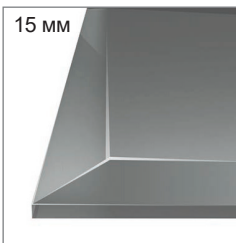

Zkosené hrany