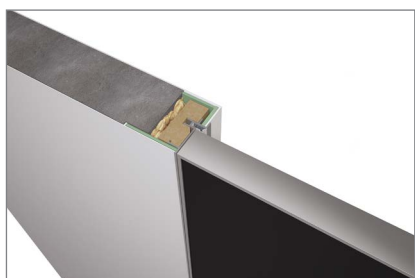

Gold

Bronze

Deore

Gray night

Black matt
RAL9005

KONSTRUKCE KŘÍDLA LA

Konstrukce křídla je vyrobena z hliníkového profilu pro dvojité záklop MDF desek o tloušťce 6 mm.

Tloušťka křídla - 44 mm.

Kování:

- Panty dle výběru
- Kliky dle výběru (kromě modelů 100/104, u těchto modelů pouze kliky 360PL)

DOSTUPNÉ ZÁRUBNĚ:

Obložková zárubeň MONOBLOK
(Obložka 60 mm nebo 80 mm)

Obložková zárubeň MONOBLOK REVERSE
(Obložka 80 mm)