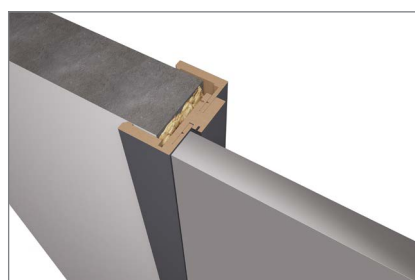

KONSTRUKCE KŘÍDLA LA

Konstrukce křídla je vyrobena z hliníkového profilu pro dvojité záklop MDF desek o tloušťce 6 mm.

Tloušťka křídla - 44 mm.

Kování:

- Panty dle výběru
- Kliky dle výběru (kromě modelů 100/104, u těchto modelů pouze kliky 360PL)

DOSTUPNÉ ZÁRUBNĚ:

Obložková zárubeň MONOBLOK
(Obložka 60 mm nebo 80 mm)