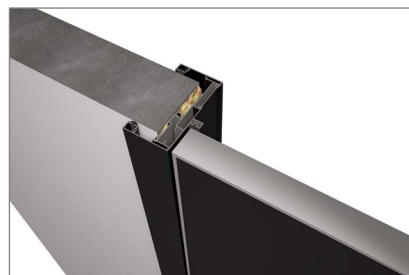

MONOBLOK
(OBLOŽKA 60/ OBLOŽKA 80)

MONOBLOK REVERSE
(OBLOŽKA 80)

SLIM / SLIM INFINITY (27)

INVISIBLE / INFINITY (4)

IntegrAL* - OBLOŽKA STRIPE (100)

IntegrAL* - OBLOŽKA VOLUME (70)

INVISIBLE REVERSE / INFINITY REVERSE (4)

IntegrAL* - OBLOŽKA SLIM (70)

IntegrAL* - OBLOŽKA FIGURED (115)

* - Možnost výroby IntegrAL REVERSE.

1PA

2PA

3PA

Barva	White Pearl	White Pearl	White Pearl
Profil	Black RAL9005	Black RAL9005	Black RAL9005
Systémy otevírání	K-Push, Magic Uniq, Coupe	K-Push, Magic Uniq, Coupe	K-Push, Magic Uniq, Coupe