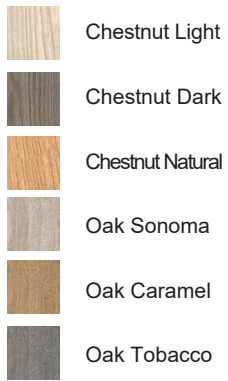

Black RAL9005

K-Push, Magic
Uniq, Coupe

9PA

White Pearl

Black RAL9005

K-Push, Magic
Uniq, Coupe

PROFIL

-  White Matt
RAL9003
-  Silver
-  Nickell matt
-  Champagne
-  Gold
-  Bronze
-  Deore
-  Gray Night
-  Black Matt
RAL 9005
-  Mint
-  White
-  Cream White
-  Cream Magnolia
-  Smokey

10PA

White Pearl

Black RAL9005

K-Push, Magic
Uniq, Coupe

11PA

White Pearl

Black RAL9005 /
Lišta

K-Push, Magic
Uniq, Coupe

12PA

White Pearl

Black RAL9005 /
Lišta

K-Push, Magic
Uniq, Coupe

13PA

14PA

15PA

Barva	Graphit	Graphit	Graphit
Profil / lišta	Black RAL9005 / Lišta	Black RAL9005 / Lišta	Black RAL9005 / Lišta
Systémy otevírání	K-Push, Magic Uniq, Coupe	K-Push, Magic Uniq, Coupe	K-Push, Magic Uniq, Coupe

BARVA

PROFIL / LIŠTA

DEKORY (17/18/19PA)

SKLO (17/18/19/20/21PA)

16PA

Graphit
Black RAL9005

K-Push, Magic
Uniq, Coupe

17PA