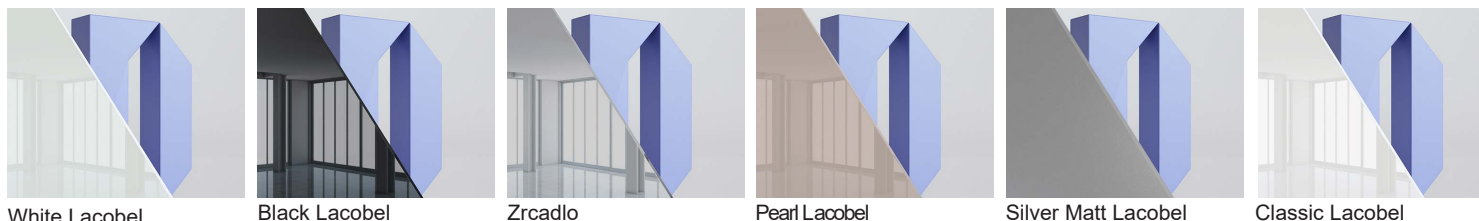

PA

Profildoors přišel s revoluční řadou interiérových dveří. Nová řada PA je výsledkem dokonalé kombinace hliníkových a dřevěných dveří. Nosný rám vyrobený z hliníku je vyplněn vysoce kvalitní MDF deskou.

Kolekce využívá kvalitní ekopolymerní povrchové úpravy, které zaručují nejvyšší třídu odolnosti, a vynikají hlubokým matem a "měkkostí" povrchu.

Model 3PA
Ecopolymernová výplň - Smokey
Profil- Black Matt RAL 9005
Zárubeň - Invisible
Klika - Model PURA, Black Matt

BARVA ECOPOLYMER

Sklo

SKLENĚNÝ DEKOR 4 MM

BARVA PROFILU / LIŠTY

DEKOR

PRO MODELY: 17 / 18 / 19PA

KONSTRUKCE KŘÍDLA PA

Konstrukce křídla je vyrobena z hliníkového profilu pro dvojitý záklop MDF desek o tloušťce 6 mm.