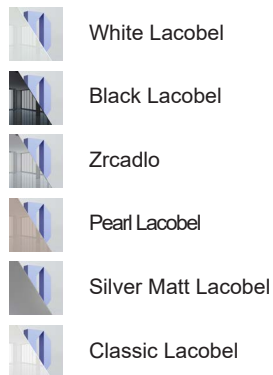

12PA

White Pearl

Black RAL9005 /
Lišta

K-Push, Magic
Uniq, Coupe

13PA

14PA

15PA

Barva	Graphit	Graphit	Graphit
Profil / lišta	Black RAL9005 / Lišta	Black RAL9005 / Lišta	Black RAL9005 / Lišta
Systémy otevírání	K-Push, Magic Uniq, Coupe	K-Push, Magic Uniq, Coupe	K-Push, Magic Uniq, Coupe

BARVA

PROFIL / LIŠTA

DEKORY (17/18/19PA)

SKLO (17/18/19/20/21PA)

16PA

Graphit
Black RAL9005

K-Push, Magic
Uniq, Coupe

17PA

Graphit
Black RAL9005

K-Push, Magic
Uniq, Coupe

18PA

Graphit
Black RAL9005

K-Push, Magic
Uniq, Coupe

19PA

Graphit
Black RAL9005

K-Push, Magic
Uniq, Coupe