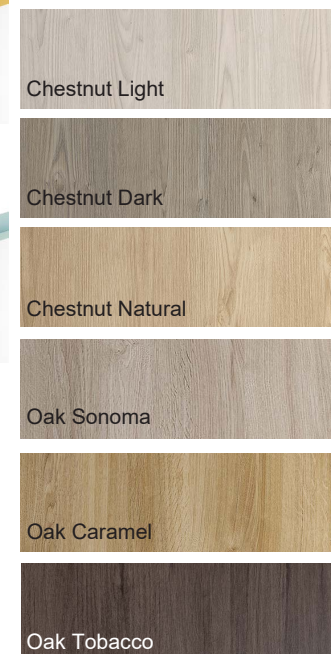

Kolekce využívá kvalitní ekopolymerní povrchové úpravy, které zaručují nejvyšší třídu odolnosti, a vynikají hlubokým matem a "měkkostí" povrchu.

Model 3PA
Ecopolymernová výplň - Smokey
Profil- Black Matt RAL 9005
Zárubeň - Invisible
Klika - Model PURA, Black Matt

BARVA ECOPOLYMER

Sklo

SKLENĚNÝ DEKOR 4 MM

BARVA PROFILU / LIŠTY

DEKOR

PRO MODELY: 17 / 18 / 19PA

KONSTRUKCE KŘÍDLA PA

Konstrukce křídla je vyrobena z hliníkového profilu pro dvojitý záklop MDF desek o tloušťce 6 mm.