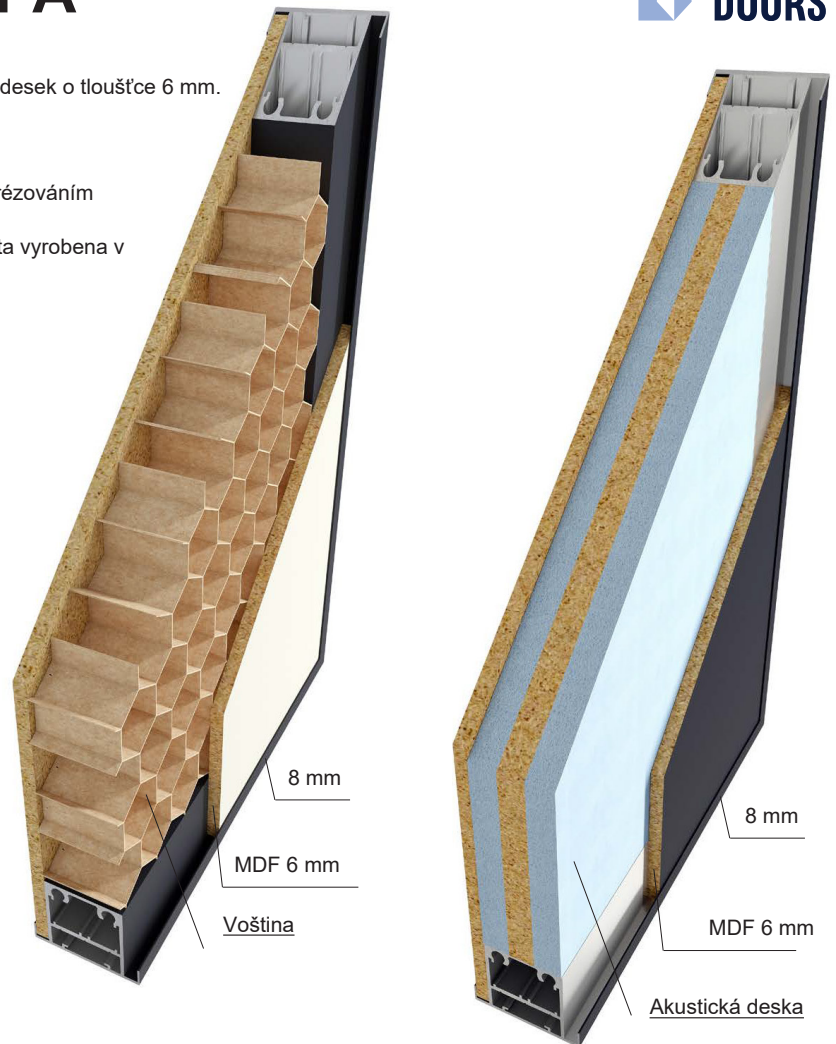

KONSTRUKCE KŘÍDLA PA

Konstrukce křídla je vyrobena z hliníkového profilu pro dvojitý záklop MDF desek o tloušťce 6 mm.

Tloušťka křídla - 44 mm.

U modelů 2 / 3 / 4 / 5 / 6 / 7 / 8 / 9 / 10 PA je povrch MDF desky zdoben frézováním

U modelů 11 / 12 / 13 / 14 / 15 / 16 / 17 / 18 / 19 / 20 / 21 PA je okrasná lišta vyrobena v barvě profilu.

Kování:

- Všechny modely jsou standardně zafrézovány pro zámkové systémy AGB 190 a skryté panty AGB Eclipse
- Kliky Profildoors na přání.

Volitelně:

- Provedení s akustickou deskou (řez vpravo))
- Padací práh
- Vyztužení křídla pro montáž samozavírače
- Ventilací mřížka
- Hliníková podlahová lišta 13x60x3000 / 13x80x3000
- Těsnící hliníková lišta 10x20

* V barvě Black se vyrábí pouze modely 1 / 11 / 12 / 13 / 15 / 16 / 17 / 18 / 19 / 20 / 21 PA.

Možnost výroby křídel dveří s odlišnou barvou a modelem z každé strany.