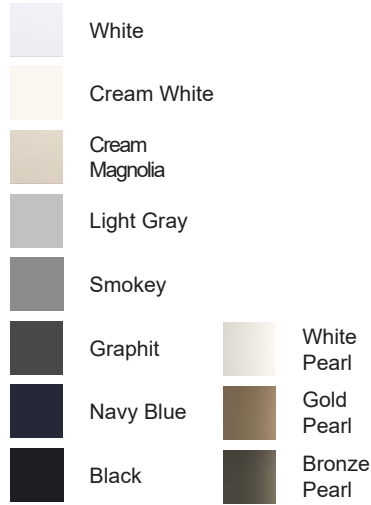

-  White
-  Cream White
-  Cream Magnolia
-  Light Gray
-  Smokey
-  Graphit
-  Navy Blue
-  Black
-  White Pearl
-  Gold Pearl
-  Bronze Pearl

7PA

White Pearl

Black RAL9005

K-Push, Magic
Uniq, Coupe

8PA

White Pearl

10PA

White Pearl

Black RAL9005

K-Push, Magic
Uniq, Coupe

11PA

White Pearl

Black RAL9005 /
Lišta

K-Push, Magic
Uniq, Coupe

12PA

White Pearl

Black RAL9005 /
Lišta

K-Push, Magic
Uniq, Coupe

13PA

14PA

15PA

Barva	Graphit	Graphit	Graphit
Profil / lišta	Black RAL9005 / Lišta	Black RAL9005 / Lišta	Black RAL9005 / Lišta
Systémy otevírání	K-Push, Magic Uniq, Coupe	K-Push, Magic Uniq, Coupe	K-Push, Magic Uniq, Coupe

BARVA

PROFIL / LIŠTA

DEKORY (17/18/19PA)

SKLO (17/18/19/20/21PA)

16PA

Graphit
Black RAL9005

K-Push, Magic
Uniq, Coupe

17PA