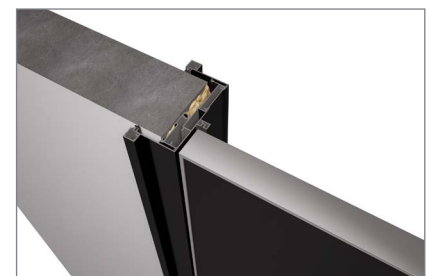

MONOBLOK
(OBLOŽKA 60/ OBLOŽKA 80)

MONOBLOK REVERSE
(OBLOŽKA 80)

SLIM / SLIM INFINITY (27)

INVISIBLE / INFINITY (4)

IntegrAL* - OBLOŽKA STRIPE (100)

IntegrAL* - OBLOŽKA VOLUME (70)

INVISIBLE REVERSE / INFINITY REVERSE (4)

IntegrAL* - OBLOŽKA SLIM (70)

IntegrAL* - OBLOŽKA FIGURED (115)

* - Možnost výroby IntegrAL REVERSE.

1PA

2PA

3PA

Barva	White Pearl	White Pearl	White Pearl
Profil	Black RAL9005	Black RAL9005	Black RAL9005
Systémy otevírání	K-Push, Magic Uniq, Coupe	K-Push, Magic Uniq, Coupe	K-Push, Magic Uniq, Coupe