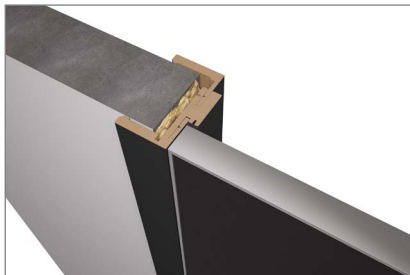

Řadu PA je možné montovat do systémů:

MONOBLOK
(OBLOŽKA 60/ OBLOŽKA 80)